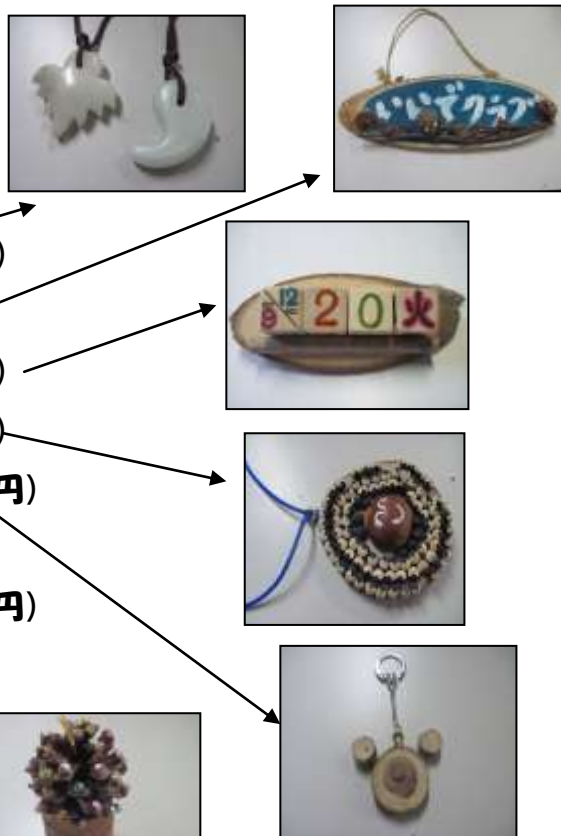

出前講座 活動例

(1) 各種体験活動の例

- ・ 宿泊体験活動の事前学習での直接指導、「テント設営・撤収」の練習など
 - ・ 火おこし体験（1セット100円）
 - ・ たき火で焼く「くるくるパン」作り
（パン材料費1人100円、8人グループで薪代1束180円）
 - ・ たき火で焼く「包み焼きピザ」作り
（ピザ材料費1人300円、6~7人グループで薪代1束180円）
- ※ 「くるくるパン」も「包み焼きピザ」も、薪ではなく、炭を使うことも可能です。
（炭は各団体でご準備ください）

(2) 野外炊飯活動の例

- ・ 野外炊飯活動での直接指導（火の点け方、火の調節の仕方、ご飯の炊き方等）

(3) クラフト作りの例

- ・ 手びねりゴマの絵付け（材料費120円）
 - ・ ストーンペンダントづくり（材料費130円）
 - ・ 壁掛けフレートづくり（材料費210円）
 - ・ キューブカレンダーづくり（材料費260円）
 - ・ ネイチャーペンダントづくり（材料費60円）
 - ・ ネイチャーキーホルダーづくり（材料費60円）
 - ・ まつぼっくりツリーづくり（材料費50円）
 - ・ オリジナルカスタネットづくり（材料費50円）
- など